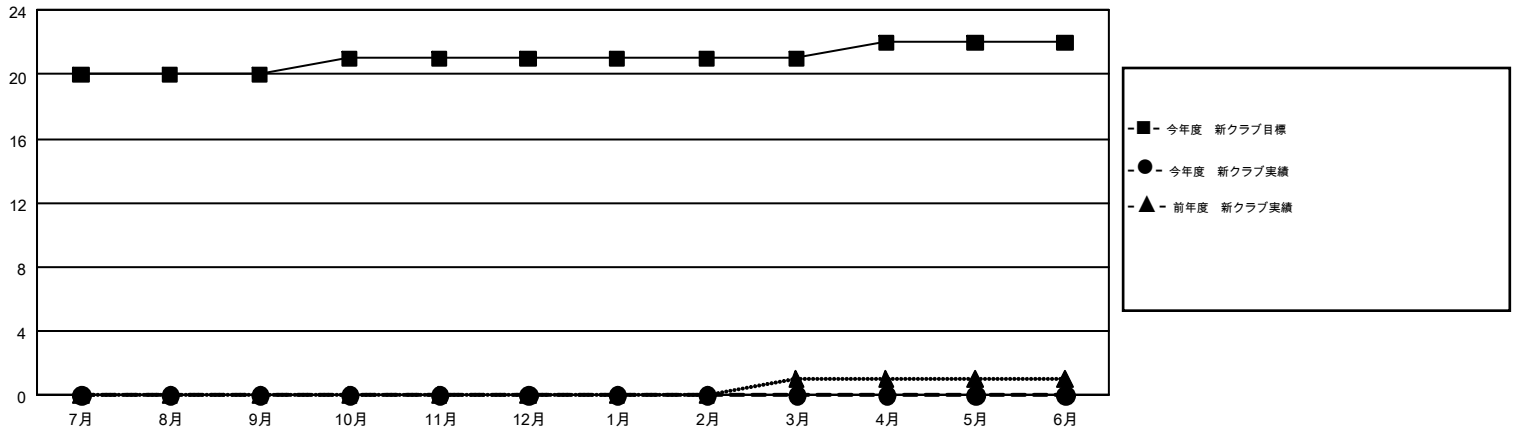

# GMT MONTHLY MEMBERSHIP PROGRESS REPORT

Results as of: 8/31/2018

Multiple District 335

LOCATION: JAPAN

GMT: MASAYOSHI MARUYAMA, YASUHISA NAKAMURA

GMT会則地域 5

クラブ				名			
結果: 2018-2019				結果: 2018-2019			
四半期	新クラブ目標	新クラブ	解散クラブ	四半期	会員純増目標	会員増強実績	退会者(転籍を含む)実際
7月/8月/9月	20	0	0	7月/8月/9月	315	360	127
10月/11月/12月	1	0	0	10月/11月/12月	425	0	0
1月/2月/3月	0	0	0	1月/2月/3月	200	0	0
4月/5月/6月	1	0	0	4月/5月/6月	-24	0	0

新クラブ目標及び実績累計

会員目標及び実績累計

解散クラブ: 0	150 CLUBS OF 409 一名以上の新会員を登録	男女別 男性 11,208 (76.67%) 女性 3,411 (23.33%)
退会者 物故会員 15 クラブ解散 0 その他 112 合計 127	<a href="#">会員累計データを見るには、ここをクリック</a>	世帯主/家族会員合計 4,627 国際会費半額の家族会員 2,458