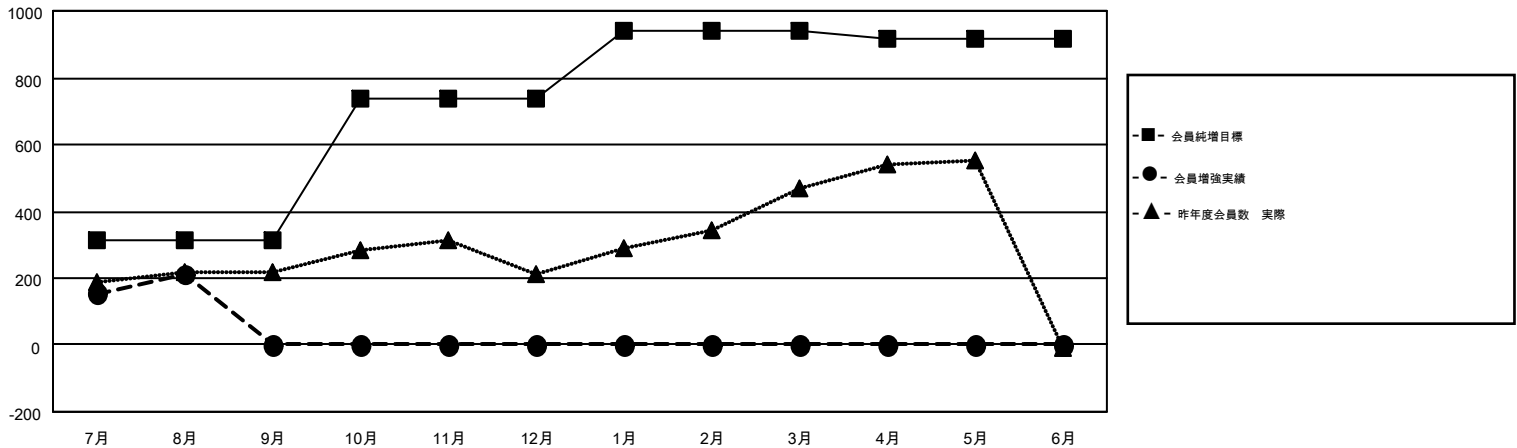

# GMT MONTHLY MEMBERSHIP PROGRESS REPORT

Results as of: 8/31/2018

Multiple District 335

LOCATION: JAPAN

GMT: MASAYOSHI MARUYAMA, YASUHISA NAKAMURA

GMT会則地域 5

クラブ				名			
結果: 2018-2019				結果: 2018-2019			
四半期	新クラブ目標	新クラブ	解散クラブ	四半期	会員純増目標	会員増強実績	退会者(転籍を含む)実際
7月/8月/9月	20	0	0	7月/8月/9月	315	360	127
10月/11月/12月	1	0	0	10月/11月/12月	425	0	0
1月/2月/3月	0	0	0	1月/2月/3月	200	0	0
4月/5月/6月	1	0	0	4月/5月/6月	-24	0	0

新クラブ目標及び実績累計

会員目標及び実績累計

解散クラブ: 0	150 CLUBS OF 409 一名以上の新会員を登録	男女別 男性 11,208 (76.67%) 女性 3,411 (23.33%)
退会者 物故会員 15 クラブ解散 0 その他 112 合計 127	<a href="#">会員累計データを見るには、ここをクリック</a>	世帯主/家族会員合計 4,627 国際会費半額の家族会員 2,458